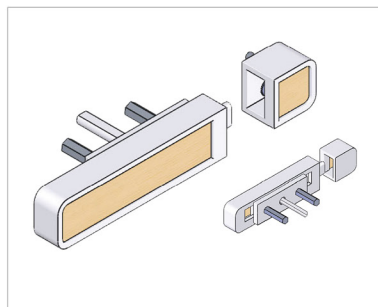

五金样式

Lock 门锁