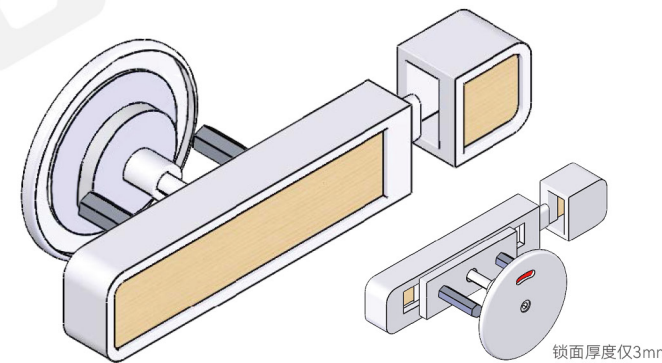

Hardware 五金

- 厚度32mm选用Bspace铂辰600800中心轴铰链;
- 厚度18mm选用Bspace铂辰SY600400合页;
- 指示门锁选用Bspace铂辰DL600202;
- 门拉手选用Bspace铂辰B600500;
- 衣帽钩选用Bspace铂辰B600200。

颜色定制

可以选用“富美家、威盛亚”等品牌的防火板或抗倍特板，以及B:space色卡。详情可拨打021 6698 0163/86 139 1627 2290咨询，或发送邮件至sales@b:space-inc.com。

b:space

天地式

正立面

侧立面

选配: 可增加门头板及中隔板可以顶天立地。

Hinge 铰链

— Option 1 (厚度32mm)

- 品牌: Bspace
- 型号: B600800
- 尺寸: $\Phi 22\text{mm} \times H112\text{mm}$
- 安装位置: 门板、立柱

— Option 2 (厚度18mm)

- 品牌: Bspace
- 型号: B600400
- 尺寸: $\Phi 11\text{mm}$
 $W66\text{mm} \times D6\text{mm} \times H72\text{mm}$
- 安装位置: 门板、立柱

Lock 门锁

- 品牌: Bspace
- 型号: DL600202
- 尺寸: 正面 $\Phi 56\text{mm}$
反面 $W127\text{mm} \times D14\text{mm} \times H25.4\text{mm}$
- 安装位置: 门板
- > 面板颜色可根据厕格颜色定制
- > 可选择是否需要指示面板
- > 锌合金铸造, 表面拉丝处理, 耐腐蚀
可以选用“富美家、威盛亚”等品牌的防火板或抗倍特板, 以及B:space色卡。

Handle 门拉手

- 型号: B600500
- 尺寸: $W32\text{mm} \times D32\text{mm} \times H32\text{mm}$
- 安装位置: 门板

Coat Hook 衣帽钩

- 型号: B600200
- 尺寸: $W95\text{mm} \times D8\text{mm}$
- 安装位置: 中隔板