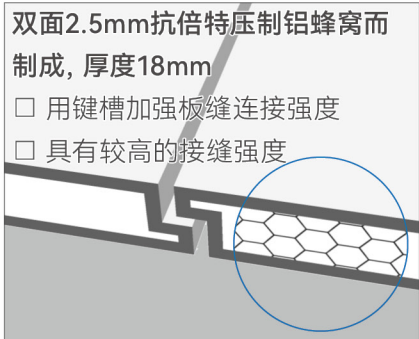

优选材料

Door 门板

- 双面2.5mm抗倍特压制铝蜂窝而成。厚度18mm & 32mm。
- 18mm抗倍特。
- * 门板限高2300-2400mm (除落地式限高2100mm外)，建议宽度600-650mm。

Pilaster 立柱

- 双面1.0mm不锈钢板压制铝蜂窝而成。厚度18mm & 32mm。
- * 不锈钢表面可做拉丝、镀钛或苹果砂等效果。

Panel 中隔板

- 双面1.0mm防火板压制16mm刨花板而成。厚度18mm。

Hardware 五金

- 厚度32mm选用Bspace铂辰600800中心轴铰链;
- 厚度18mm选用Bspace铂辰SY600400合页;
- 指示门锁选用Bspace铂辰DL600202;
- 门拉手选用Bspace铂辰B600500;
- 衣帽钩选用Bspace铂辰B600200。

颜色定制

可以选用“富美家、威盛亚”等品牌的防火板或抗倍特板，以及B:space色卡。详情可拨打021 6698 0163/86 139 1627 2290咨询，或发送邮件至sales@b:space-inc.com。

b:space

天地式

正立面

侧立面

选配: 可增加门头板及中隔板可以顶天立地。

Hinge 铰链

— Option 1 (厚度32mm)

- 品牌: Bspace
- 型号: B600800
- 尺寸: $\Phi 22\text{mm} \times H112\text{mm}$
- 安装位置: 门板、立柱

— Option 2 (厚度18mm)

- 品牌: Bspace
- 型号: B600400
- 尺寸: $\Phi 11\text{mm}$
 $W66\text{mm} \times D6\text{mm} \times H72\text{mm}$
- 安装位置: 门板、立柱

Lock 门锁

- 品牌: Bspace
- 型号: DL600202
- 尺寸: 正面 $\Phi 56\text{mm}$
反面 $W127\text{mm} \times D14\text{mm} \times H25.4\text{mm}$
- 安装位置: 门板
- > 面板颜色可根据厕格颜色定制
- > 可选择是否需要指示面板
- > 锌合金铸造, 表面拉丝处理, 耐腐蚀
可以选用“富美家、威盛亚”等品牌的防火板或抗倍特板, 以及B:space色卡。