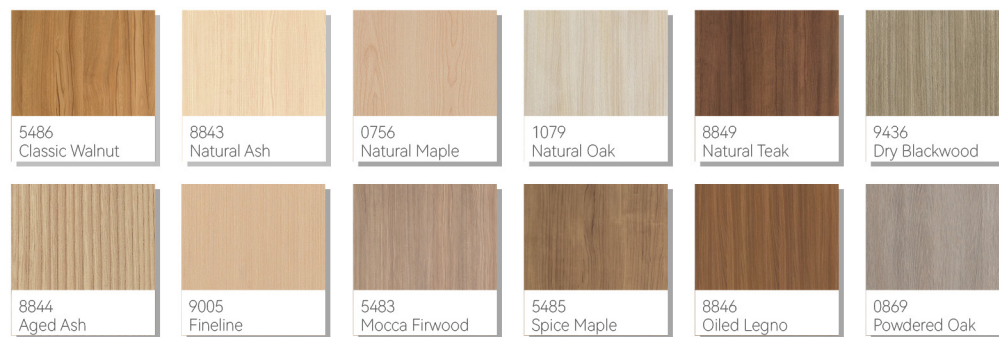

优选材料

Door 门板

- 双面2.5mm抗倍特压制铝蜂窝而成。厚度18mm & 32mm。
- 18mm抗倍特。
- * 门板限高2300-2400mm (除落地式限高2100mm外)，建议宽度600-650mm。

Pilaster 立柱

- 双面1.0mm不锈钢板压制铝蜂窝而成。厚度18mm & 32mm。
- * 不锈钢表面可做拉丝、镀钛或苹果砂等效果。

Panel 中隔板

- 双面1.0mm防火板压制16mm刨花板而成。厚度18mm。

Hardware 五金

- 厚度32mm选用Bspace铂辰600800中心轴铰链;
- 厚度18mm选用Bspace铂辰SY600400合页;
- 指示门锁选用Bspace铂辰DL600202;
- 门拉手选用Bspace铂辰B600500;
- 衣帽钩选用Bspace铂辰B600200。

颜色定制

可以选用“富美家、威盛亚”等品牌的防火板或抗倍特板，以及B:space色卡。详情可拨打021 6698 0163/86 139 1627 2290咨询，或发送邮件至sales@b:space-inc.com。