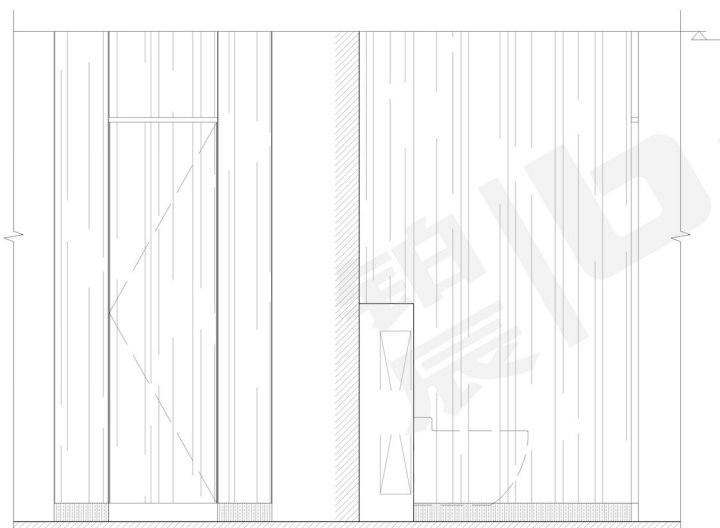

天地式

正立面

侧立面

选配: 可增加门头板及中隔板可以顶天立地。

Hinge 铰链

- 品牌: 日本Best
- 型号: 天地轴1602ND
- 特点: 不锈钢材质; 耐腐蚀, 耐化学腐蚀; 适用于洁净度等较高要求的地方; 最宽的开启角度可至240°, 内部空间使用率高。