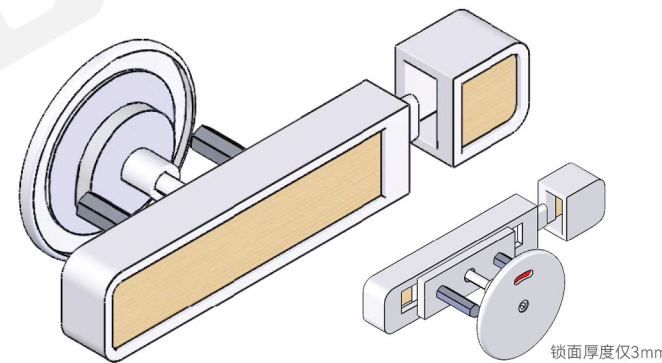

b:space

天地式 Floor to Ceiling

产品款式

悬挂式 Ceiling Hung

落地式 Floor Mounted

天地式 Floor to Ceiling

产品特点

优质的铝合金收口, 使得系统更加稳定、耐用。

8846 Oiled Legno

可以选用“富美家、威盛亚”等品牌的防火板或抗倍特板, 以及B:space色卡。详情可拨打021 6698 0163/86 139 1627 2290咨询, 或发送邮件至sales@b:space-inc.com。

b:space

天地式

正立面

侧立面

选配: 可增加门头板及中隔板可以顶天立地。

Hinge 铰链

- 品牌: 日本Best
- 型号: 天地轴1602ND
- 特点: 不锈钢材质; 耐腐蚀, 耐化学腐蚀; 适用于洁净度等较高要求的地方; 最宽的开启角度可至240°, 内部空间使用率高。

Lock 门锁

- 品牌: Bspace
- 型号: DL600202
- 尺寸: 正面Φ56mm
反面W127mm×D14mm×H25.4mm
- 安装位置: 门板
 - > 面板颜色可根据厕格颜色定制
 - > 可选择是否需要指示面板
 - > 锌合金铸造, 表面拉丝处理, 耐腐蚀
可以选用“富美家、威盛亚”等品牌的防火板或抗倍特板, 以及B:space色卡。

Handle 门拉手

- 型号: B600500
- 尺寸: W32mm×D32mm×H32mm
- 安装位置: 门板

Coat Hook 衣帽钩

- 型号: B600200
- 尺寸: W95mm×D8mm
- 安装位置: 中隔板