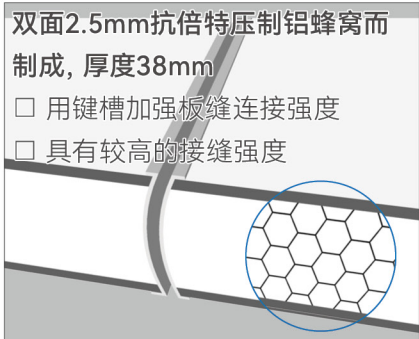

b:space

天地式

选配: 可增加门头板及中隔板可以顶天立地。

Hinge 铰链

- 品牌: 日本Best
- 型号: 天地轴1602ND
- 特点: 不锈钢材质; 耐腐蚀, 耐化学腐蚀; 适用于洁净度等较高要求的地方; 最宽的开启角度可至240°, 内部空间使用率高。

Lock 门锁

- 品牌: Bspace
- 型号: DL600202
- 尺寸: 正面Φ56mm
  反面W127mm×D14mm×H25.4mm
- 安装位置: 门板
  - > 面板颜色可根据厕格颜色定制
  - > 可选择是否需要指示面板
  - > 锌合金铸造, 表面拉丝处理, 耐腐蚀
    可以选用“富美家、威盛亚”等品牌的防火板或抗倍特板, 以及B:space色卡。

Handle 门拉手

- 型号: B600500
- 尺寸: W32mm×D32mm×H32mm
- 安装位置: 门板

Coat Hook 衣帽钩

- 型号: B600200
- 尺寸: W95mm×D8mm
- 安装位置: 中隔板