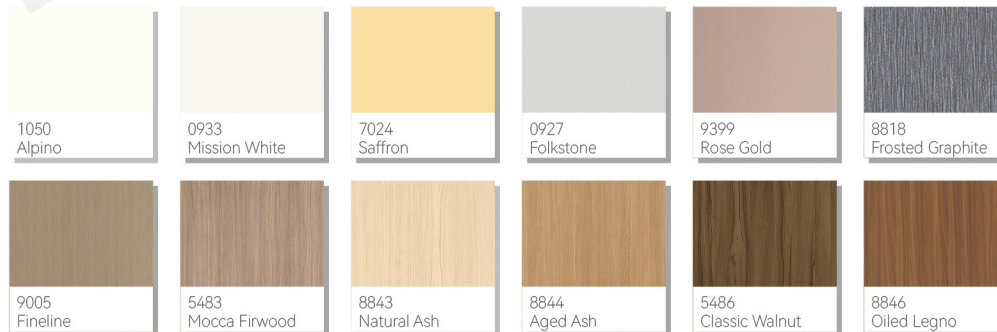

Panel 中隔板

- 双面1.0mm防火板压制16mm刨花板而成。厚度18mm。

Hardware 五金

- 选用日本BEST天地轴铰链。
- 门锁五金见五金样册。

颜色定制

1050 Alpino

0933 Mission White

7024 Saffron

0927 Folkstone

9399 Rose Gold

8818 Frosted Graphite

9005 Finline

5483 Mocca Firwood

8843 Natural Ash

8844 Aged Ash

5486 Classic Walnut